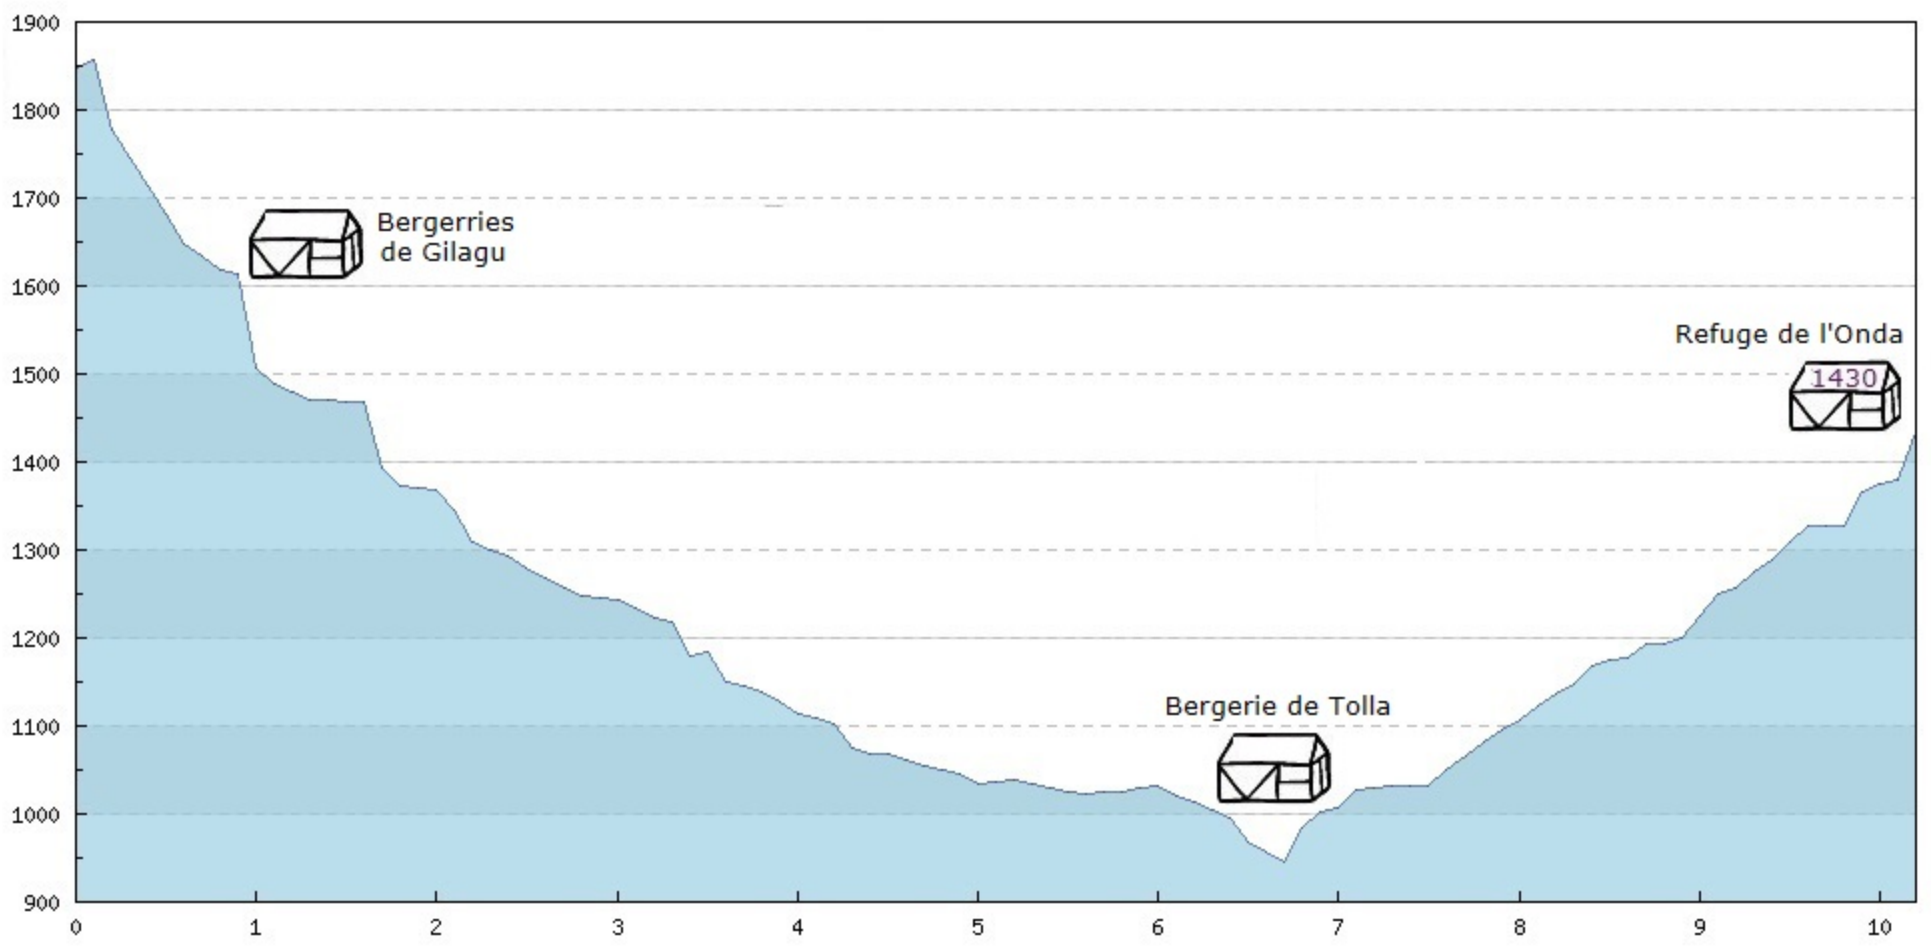

Refuge de Manganu to Refuge de Petra Piana = 830 m = 589 m = 7h00

Refuge de Petra Piana to Refuge de l'Onda = 490 m = 902 m = 4h30

Refuge de l'Onda to Vizzavona = 711 m = 1221 m = 6h30