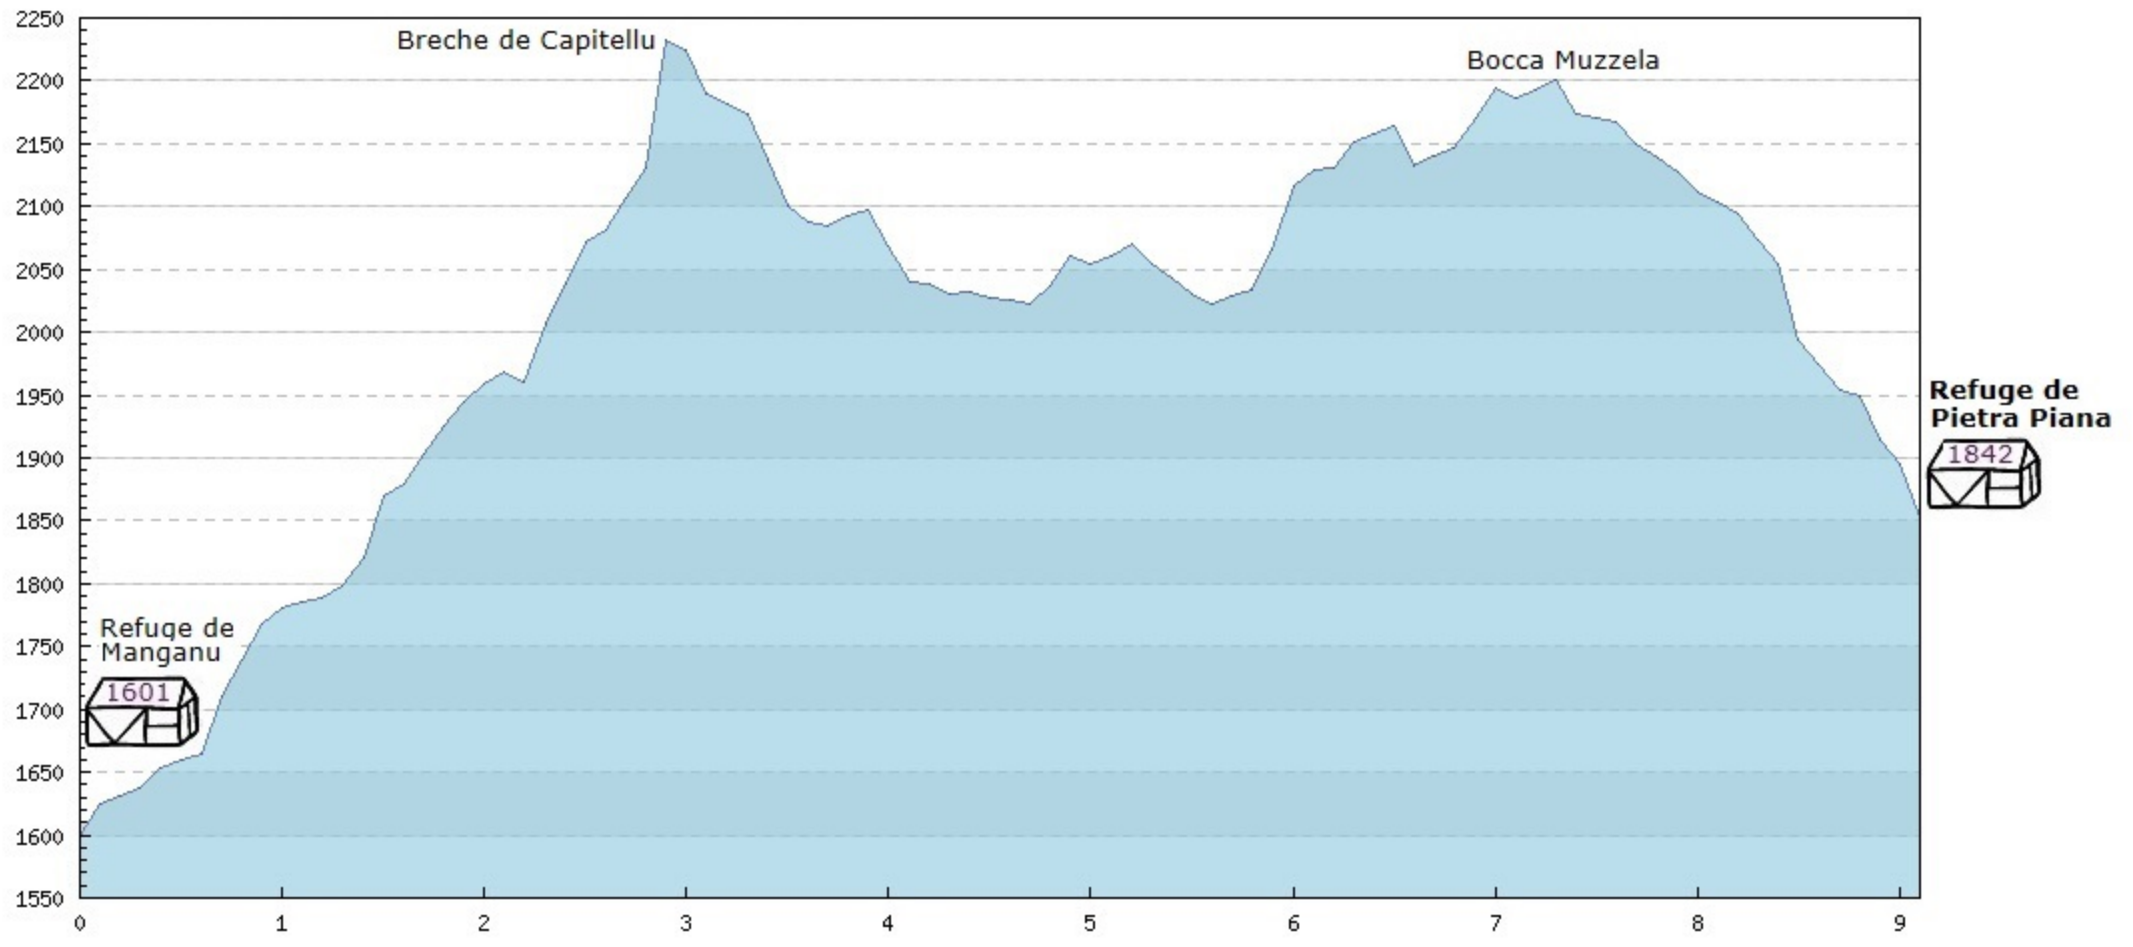

Refuge de Manganu to Refuge de Petra Piana = 830 m = 589 m = 7h00

Refuge de Petra Piana to Refuge de l'Onda = 490 m = 902 m = 4h30

Refuge de l'Onda to Vizzavona = 711 m = 1221 m = 6h30